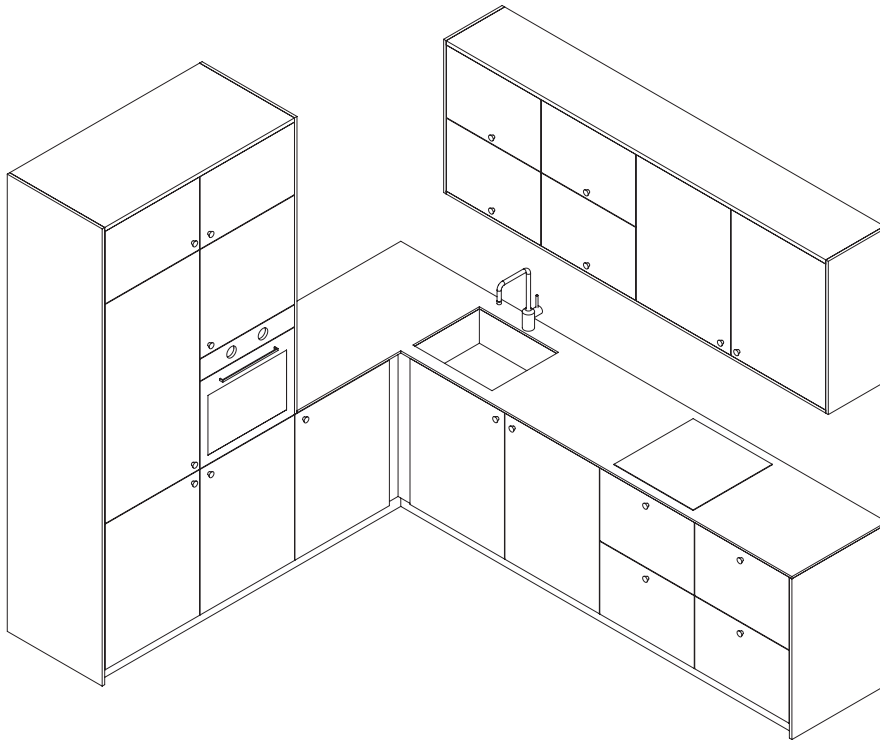

Door	Measurement	Painted / Veneer
	W12 x H30	214 USD
	W12 x H40	258 USD
	W13 x H30	-
	W15 x H15	166 USD
	W15 x H20	192 USD
	W15 x H30	248 USD
	W15 x H40	300 USD
	W15 x H50	354 USD
	W15 x H60	406 USD
	W15 x H80	512 USD
W15 x H90	564 USD	
W18 x H15	182 USD	
W18 x H20	214 USD	
W18 x H30	278 USD	
W18 x H40	344 USD	
W18 x H50	406 USD	
W18 x H60	468 USD	
W18 x H80	596 USD	
W18 x H90	662 USD	
W21 x H20	234 USD	
W21 x H30	310 USD	
W21 x H40	386 USD	
W24 x H20	258 USD	
W24 x H30	344 USD	
W24 x H40	428 USD	
W24 x H50	514 USD	
W24 x H60	596 USD	
W24 x H80	768 USD	
W24 x H90	854 USD	