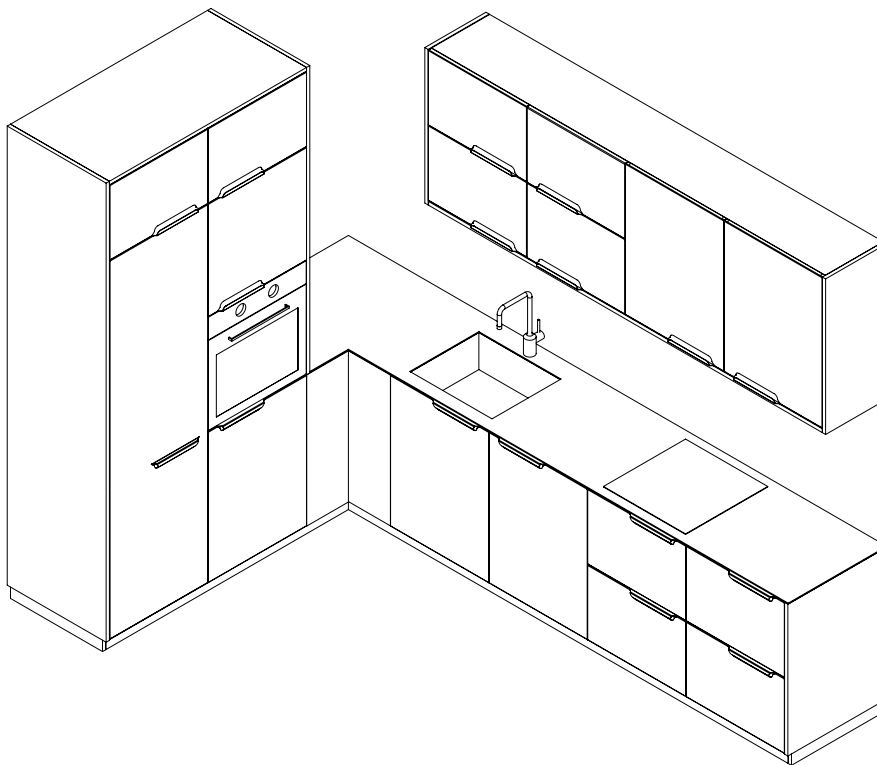

PRICE LIST EUR
FOLD BY SIGURD LARSEN

INDEX

3	FOLD KITCHEN
8	FOLD BATHROOM

Kitchen pricing

This is your guide to pricing on the FOLD kitchen by Sigurd Larsen. The design is compatible with our own cabinets and IKEA's METOD kitchen. For more information on the design, visit the dedicated FOLD page on reformcph.com

Door	Measurement	Painted	Brushed
	W20 x H80	244 EUR	244 EUR
	W26 x H80 (2 pcs.)	494 EUR	494 EUR
	W30 x H40	226 EUR	226 EUR
	W30 x H60	252 EUR	252 EUR
	W30 x H80	280 EUR	280 EUR
	W40 x H40	244 EUR	244 EUR
	W40 x H60	280 EUR	280 EUR
	W40 x H80	316 EUR	316 EUR
	W40 x H100	350 EUR	350 EUR
	W40 x H120	386 EUR	386 EUR
	W40 x H140	422 EUR	422 EUR
	W40 x H160	-	-
	W40 x H180	-	-
	W40 x H200	-	-
W60 x H40	280 EUR	280 EUR	
W60 x H60	334 EUR	334 EUR	
W60 x H80	386 EUR	386 EUR	
W60 x H100	440 EUR	440 EUR	
W60 x H120	494 EUR	494 EUR	
W60 x H140	548 EUR	548 EUR	
W60 x H160	-	-	
W60 x H180	-	-	
W60 x H200	-	-	
Drawer front	Measurement	Painted	Brushed
	W40 x H10	210 EUR	210 EUR
	W40 x H20	210 EUR	210 EUR
	W40 x H40	244 EUR	244 EUR
	W40 x H60	280 EUR	280 EUR
	W60 x H10	226 EUR	226 EUR
	W60 x H15	226 EUR	226 EUR
	W60 x H20	226 EUR	226 EUR
	W60 x H40	280 EUR	280 EUR
	W60 x H60	334 EUR	334 EUR
	W80 x H10	244 EUR	244 EUR
	W80 x H20	244 EUR	244 EUR
	W80 x H40	316 EUR	316 EUR
	W80 x H60	386 EUR	386 EUR

Pull out front	Measurement	Painted	Brushed
	W20 x H40	210 EUR	210 EUR
	W20 x H80	244 EUR	244 EUR
	W30 x H40	226 EUR	226 EUR
	W30 x H80	280 EUR	280 EUR
	W40 x H40	244 EUR	244 EUR
	W40 x H60	280 EUR	280 EUR
	W40 x H80	316 EUR	316 EUR
	W40 x H100	350 EUR	350 EUR
	W40 x H120	386 EUR	386 EUR
	W40 x H140	422 EUR	422 EUR
	W40 x H160	-	-
	W40 x H180	-	-
	W40 x H200	-	-
Top-hinged front	Measurement	Painted	Brushed
	W40 x H40	244 EUR	244 EUR
	W60 x H40	280 EUR	280 EUR
	W80 x H40	316 EUR	316 EUR