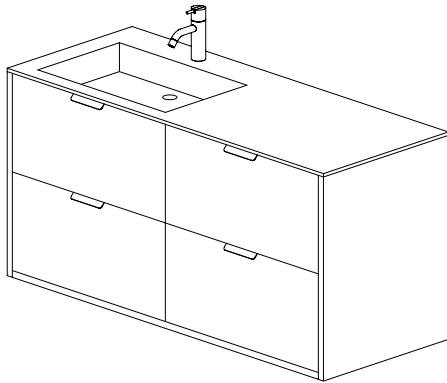

Badeværelsespriser

Her finder du priser på SURFACE badeværelse. Denne produktserie passer sammen med IKEAs GODMORGON produkter.