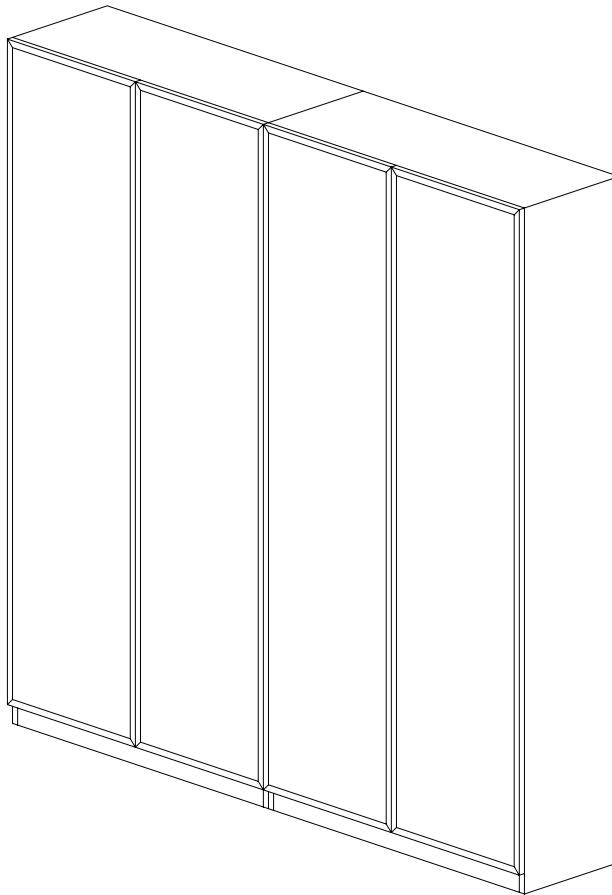

Wardrobe pricing

This is your guide to pricing on FRAME Wardrobe by Note Design Studio. The design is compatible with IKEA's PAX wardrobe system.